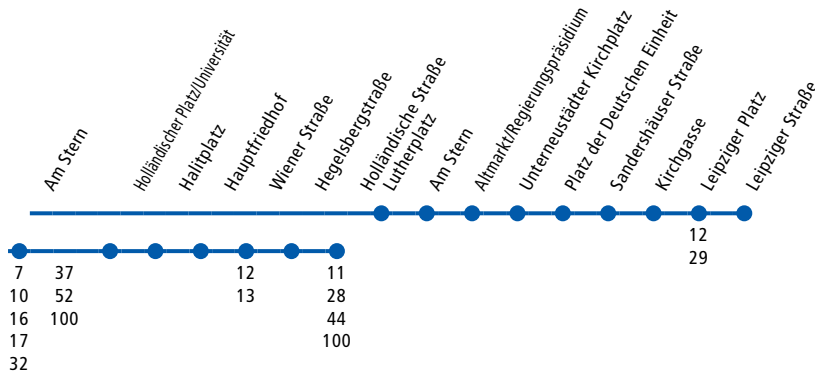

Ⓢ Züge fahren bis Kassel Hbf vereinigt. Zugteil 2 fährt ab Kassel Hbf über Lutherplatz Richtung Sandershäuser Straße.

Montag - Freitag

Anmerkungen												
Hofgeismar-Hümme ab	15.41	16.11	18.11	18.41	19.11	19.41	20.11	20.41	21.56	22.56	23.56	
Hofgeismar	15.47	16.17	18.17	18.47	19.17	19.47	20.17	20.47	22.02	23.02	0.02	
Grebenstein an	15.52	16.22	18.22	18.52	19.22	19.52	20.22	20.52	22.07	23.07	0.07	
Grebenstein ab	15.52	16.22	18.22	18.52	19.22	19.52	20.22	20.52	22.07	23.07	0.07	
Immenhausen	15.57	16.27	18.27	18.57	19.27	19.57	20.27	20.57	22.12	23.12	0.12	
Espenau-Mönchehof	16.02	16.32	18.32	19.02	19.32	20.02	20.32	21.02	22.17	23.17	0.17	
Obervellmar	16.06	16.36	18.36	19.06	19.36	20.06	20.36	21.06	22.21	23.21	0.21	
Vellmar-Osterberg/EKZ	16.08	16.38	18.38	19.08	19.38	20.08	20.38	21.08	22.23	23.23	0.23	
Kassel-Jungfernkopf	16.10	16.40	18.40	19.10	19.40	20.10	20.40	21.10	22.25	23.25	0.25	
Kassel-Harleshausen	16.12	16.42	18.42	19.12	19.42	20.12	20.42	21.12	22.27	23.27	0.27	
Kassel-Kirchditmold	16.14	16.44	18.44	19.14	19.44	20.14	20.44	21.14	22.29	23.29	0.29	
Hauptbahnhof an	16.18	16.48	18.48	19.18	19.48	20.18	20.48	21.18	22.33	23.33	0.33	
Hauptbahnhof ab	16.19	16.50	alle	18.50	19.19	19.51	20.21	20.51	21.21	22.35	23.35	0.35
Scheidemannplatz	16.21	16.52	30	18.52	19.21	19.53	20.23	20.53	21.23	22.37	23.37	0.37
Wilhelmsstraße/Stadtmuseum	16.22	16.53	Min.	18.53	19.22	19.55	20.25	20.55	21.25	22.38	23.38	0.38
Rathaus/Fünffensterstraße	16.23	16.54		18.54	19.23	19.57	20.27	20.57	21.27	22.39	23.39	0.39
Rathaus	16.24	16.55		18.55	19.24	19.58	20.28	20.58	21.28	22.40	23.40	0.40
Friedrichsplatz	16.25	16.56		18.56	19.25	19.59	20.29	20.59	21.29	22.41	23.41	0.41
Königsplatz an	16.27	16.58		18.58	19.27	20.01	20.31	21.01	21.31	22.43	23.43	0.43
Königsplatz ab	16.27	16.58		18.58	19.27	20.03	20.33		22.45	23.45	0.45	
Am Stern	16.29	17.00		19.00	19.29	20.05	20.35		22.47	23.47	0.47	
Holländischer Platz/Universität	16.31	17.02		19.02	19.31	20.07	20.37		22.49	23.49	0.49	
Halitplatz	16.33	17.04		19.04	19.33	20.09	20.39		22.51	23.51	0.51	
Hauptfriedhof	16.34	17.05		19.05	19.34	20.10	20.40		22.52	23.52	0.52	
Wiener Straße	16.36	17.07		19.07	19.36	20.12	20.42		22.54	23.54	0.54	
Hegelsbergstraße	16.37	17.08		19.08	19.37	20.13	20.43		22.55	23.55	0.55	
Holländische Straße an	16.39	17.10		19.10	19.39	20.15	20.45		22.57	23.57	0.57	
Altmarkt/Regierungspräsidium ab												
Platz der Deutschen Einheit												
Sandershäuser Straße												