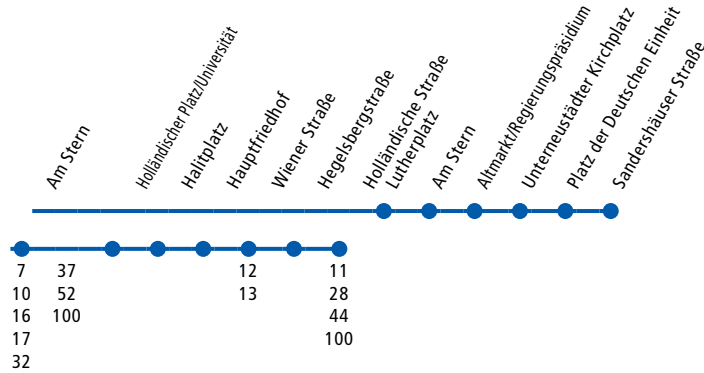

V Züge fahren bis Kassel Hbf vereinigt. Zugteil 2 fährt ab Kassel Hbf über Lutherplatz Richtung Sandershäuser Straße.
 S nur an Schultagen

RegioTram Gesellschaft

Wolfhagen ▶ Kassel Hbf ▶ Rathaus/Fünffensterstraße ▶ Königsplatz ▶ Holländische Straße